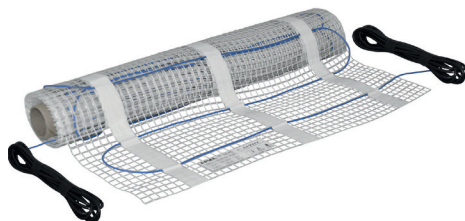

obj. číslo	fakturační název výrobku	MOC bez DPH	MOC s DPH
HASR1800	HAKL SR 1,8 kW vysoušeč rukou	1 314,05 Kč	1 590,00 Kč

obj. číslo	fakturační název výrobku	MOC bez DPH	MOC s DPH
HASRJET4800	HAKL SR JET 4800 osoušeč rukou s HEPA filtrem	3 264,46 Kč	3 950,00 Kč

HAKL TF 150 | Elektrické podlahové topné rohože pro keramickou dlažbu

obj. číslo	fakturační název výrobku	MOC bez DPH	MOC s DPH
HATF1501	HAKL TF 150/1m² rastr	1 016,53 Kč	1 230,00 Kč
HATF15015	HAKL TF 150/1,5m² rastr	1 535,54 Kč	1 858,00 Kč
HATF1502	HAKL TF 150/2m² rastr	1 828,93 Kč	2 213,00 Kč
HATF15025	HAKL TF 150/2,5m² rastr	2 235,54 Kč	2 705,00 Kč
HATF1503	HAKL TF 150/3m² rastr	2 436,36 Kč	2 948,00 Kč
HATF1504	HAKL TF 150/4m² rastr	3 002,48 Kč	3 633,00 Kč
HATF1505	HAKL TF 150/5m² rastr	3 429,75 Kč	4 150,00 Kč
HATF1506	HAKL TF 150/6m² rastr	3 938,02 Kč	4 765,00 Kč
HATF1507	HAKL TF 150/7m² rastr	4 580,99 Kč	5 543,00 Kč
HATF1508	HAKL TF 150/8m² rastr	5 289,26 Kč	6 400,00 Kč
HATF15010	HAKL TF 150/10m² rastr	6 086,78 Kč	7 365,00 Kč
HATF15012	HAKL TF 150/12m² rastr	7 301,65 Kč	8 835,00 Kč