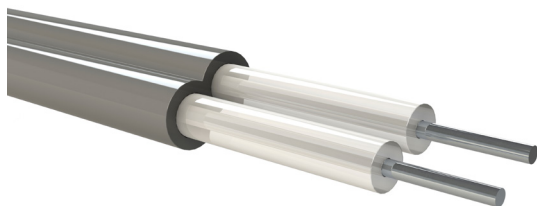

Ilustrační obrázek, průřez topných kabelů.

Topné kabely HAKL TPX se vyznačují kvalitním topným jádrem - odporový drát je od renomovaného Švédského výrobce KANTHAL. Pevná hliníková fólie dostatečně chrání topný kabel, který může být tenčí (2,5 mm) a nezvyšuje celkovou výšku podlahy. Při zapojení podlahového vytápění bez termostatu se topný kabel zahřeje maximálně na 45°C, nižší teplota (ve srovnání s kabely TF a TC) nedeformuje laminátové parkety.

Každá jedna topná rohož je vystavena výstupnímu zátěžovému testu, během kterého se testují spoje, měří se průraz izolace, celkový odpor kabelu atd... Tento záznam o kusových zkouškách je uveden v Certifikátu kvality. Výrobek musí splňovat parametry na 100% aby mohl opustit výrobní linku.

Důležité upozornění výrobce.

- ◀ Před montáží se poraďte s odborníkem o vhodnosti a možnostech instalace.
- ◀ Uvedení výrobku do provozu svěřte odborníkovi!
- ◀ Při instalaci výrobku důkladně dodržujte instrukce v návodu k montáži a obsluze.

Podrobné informace jak postupovat při instalaci elektrického podlahového vytápění naleznete na stránkách výrobce v části přílohy ke stažení -

-Návod k montáži a obsluze.