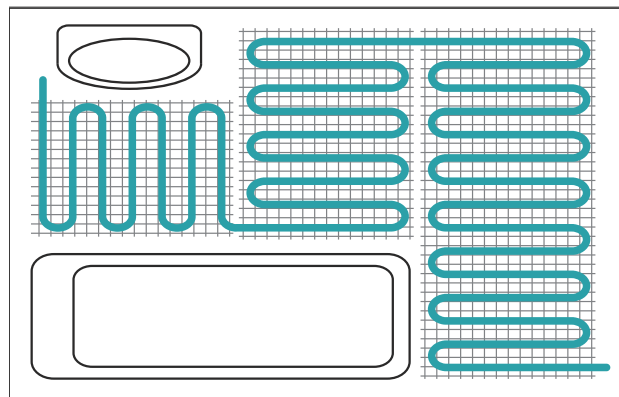

Ilustrační obrázek rozložení elektrického topení.

Technické parametry:

Model HAKL TPX 140

Příkon (W):	280	420	560	700	840	980	1120	1260	1400	1680	2100
Napětí (V):	230	230	230	230	230	230	230	230	230	230	230
Jištění (A):	6	6	6	6	6	6	6	6	10	10	10
Proud (A):	1,22	1,83	2,43	3,04	3,65	4,26	4,87	5,48	6,09	7,3	9,13
Příkon (W) na metr čtvereční:	140	140	140	140	140	140	140	140	140	140	140
Stupeň krytí:	IP X7	IP X7	IP X7	IP X7	IP X7	IP X7	IP X7	IP X7	IP X7	IP X7	IP X7
Plocha rohože (m²):	2	3	4	5	6	7	8	9	10	12	15
Délka pásu (m):	4	6	8	10	12	14	16	18	20	24	30
Šířka pásu (m):	0,5	0,5	0,5	0,5	0,5	0,5	0,5	0,5	0,5	0,5	0,5
Délka přípojovacího kabelu:	3 m	3 m	3 m	3 m	3 m	3 m	3 m	3 m	3 m	3 m	3 m
Počet topných vodičů:	2 ks	2 ks	2 ks	2 ks	2 ks	2 ks	2 ks	2 ks	2 ks	2 ks	2 ks
Počet přípojovacích kabelů:	1 ks	1 ks	1 ks	1 ks	1 ks	1 ks	1 ks	1 ks	1 ks	1 ks	1 ks
Přímý ohřev:	ano	ano	ano	ano	ano	ano	ano	ano	ano	ano	ano
Akumulační ohřev:	ne	ne	ne	ne	ne	ne	ne	ne	ne	ne	ne
Ochrana proti vlhkosti:	ne	ne	ne	ne	ne	ne	ne	ne	ne	ne	ne