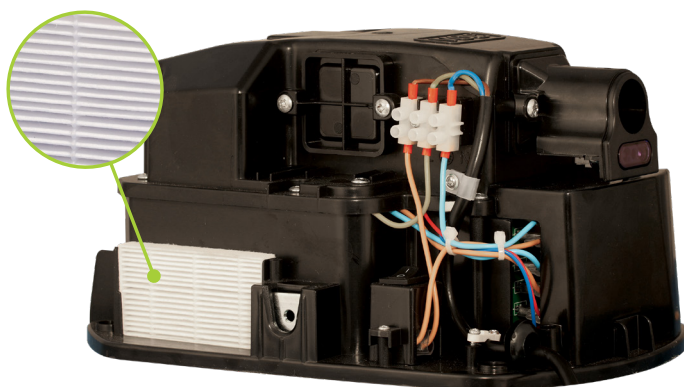

## HAKL® SR JET 4800

HAKL SR JET 4800 osoušeč rukou s HEPA filtrem

- ◀ bezdotyková obsluha
- ◀ senzorové spuštění a vypnutí ventilátoru
- ◀ 2x antibakteriální HEPA filtr
- ◀ zabudované UV světlo s dezinfekčním zářením
- ◀ hygienický a bezúdržbový provoz
- ◀ vysoký výkon při příkonu jen 800W
- ◀ zabezpečen proti nepovolené demontáži
- ◀ jednoduchá instalace k elektrické síti

**HAKL SR JET 4800** se automaticky uvede do činnosti přiblížením rukou ke spodní části osoušeče. Senzor zapne spirálu a ventilátor spustí proud teplého vzduchu. Po vzdálení rukou se ohřev s malým zpožděním vypne. Bezdotykový provoz umožní hygienické a snadné osušení rukou. V případě neúmyslného umístění předmětu v dosahu senzoru vypne časová pojistka ventilátor po jedné minutě. Osoušeč rukou je určen pro montáž na svislou stěnu a pomocí čtyř šroubů. Připojení k elektrické síti je možné pomocí dodávaného přívodního kabelu, nebo připojením zabudovaného kabelu ze stěny přímo ke svorkovnici vysoušeče. Koncentrovaný masivní proud přehřátého vzduchu na 42 °C. s tzv. „JET efektem“ okamžitě osuší ruce. Hygienický provoz je zaručen díky dvěma antibakteriálním HEPA filtrům a zabudovanému UV světlu s dezinfekčním zářením. Automatická obsluha vysoušeče bezúdržbový provoz zaručují vysoký komfort použití i na místech s častým používáním na veřejných místech a to při nízké spotřebě pouhých 800W.

### HEPA Antibacterial filter

Soustředěný proud vzduchu s JET efektem při rychlosti vzduchu 105 m/s osuší ruce za velmi krátkou dobu. Dva vyměnitelné HEPA filtry minimalizují rozptyl bakterií po místnosti a zaručují tak hygienický provoz.