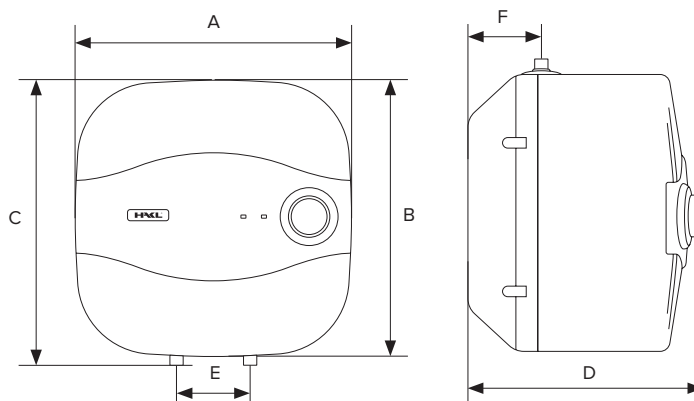

Zalistovací tabulka:

Model	HAKL BD 6s
Objednávací číslo	HABD6S
Fakturační název	HAKL BD 6s zásobníkový ohřívač vody
EAN kód	8586018642293
Skupina zboží	elektrické zásobníkové ohřívače vody

Technické parametry:

Model	HAKL BD 6s
Příkon:	1,5 kW
Napětí:	230 V
Jištění:	10 A
Objem:	6 l
Stupeň krytí:	IP X4
Tlakový provoz:	ano
Max. trvalý tlak vody:	6 bar
Min. spínací tlak:	0,2 bar
Typ spínání:	termostatický
Manuální přepínání výkonu:	ne
Automatické řízení příkonu:	ne
Měření spotřeby el.energie:	ne
Měření spotřeby vody:	ne
Tepelná ochrana:	ano
Druhý stupeň tepelné ochrany:	ne
Signalizace ohřevu:	ano
Zobrazování teploty vody:	ne
Rozteč přípojovacích vývodů:	100 mm
Přípojovací závity:	1/2"
Doba ohřevu o 40°C:	12 min
Tepelné straty při 60°C:	0,49 kWh
Tloušťka izolace:	40 mm
Mrazuvzdorná pojistka:	ano
Výrobek obsahuje příp. kabel:	ano
Ukončení kabelu vidlicí:	ano
Typ přípojovacího kabelu:	3C 1,0 mm² Flexo
Délka přípojovacího kabelu:	100 cm

Poznámka:

Hodnoty uvedené v tabulce byly naměřeny při:

- jmenovitém příkonu 1,5 kW,
- síťové napětí při testu 228 – 230 V;
- dynamický tlak vody 0,3 MPa (3 bar),
- teplota vody 12°C

Rozměry ohřívače (v mm)

Typ	A	B	C	D	E	F
BD 6s	305	308	323	286	100	85

HAKL BD6s hmotnost brutto: 6,9 kg